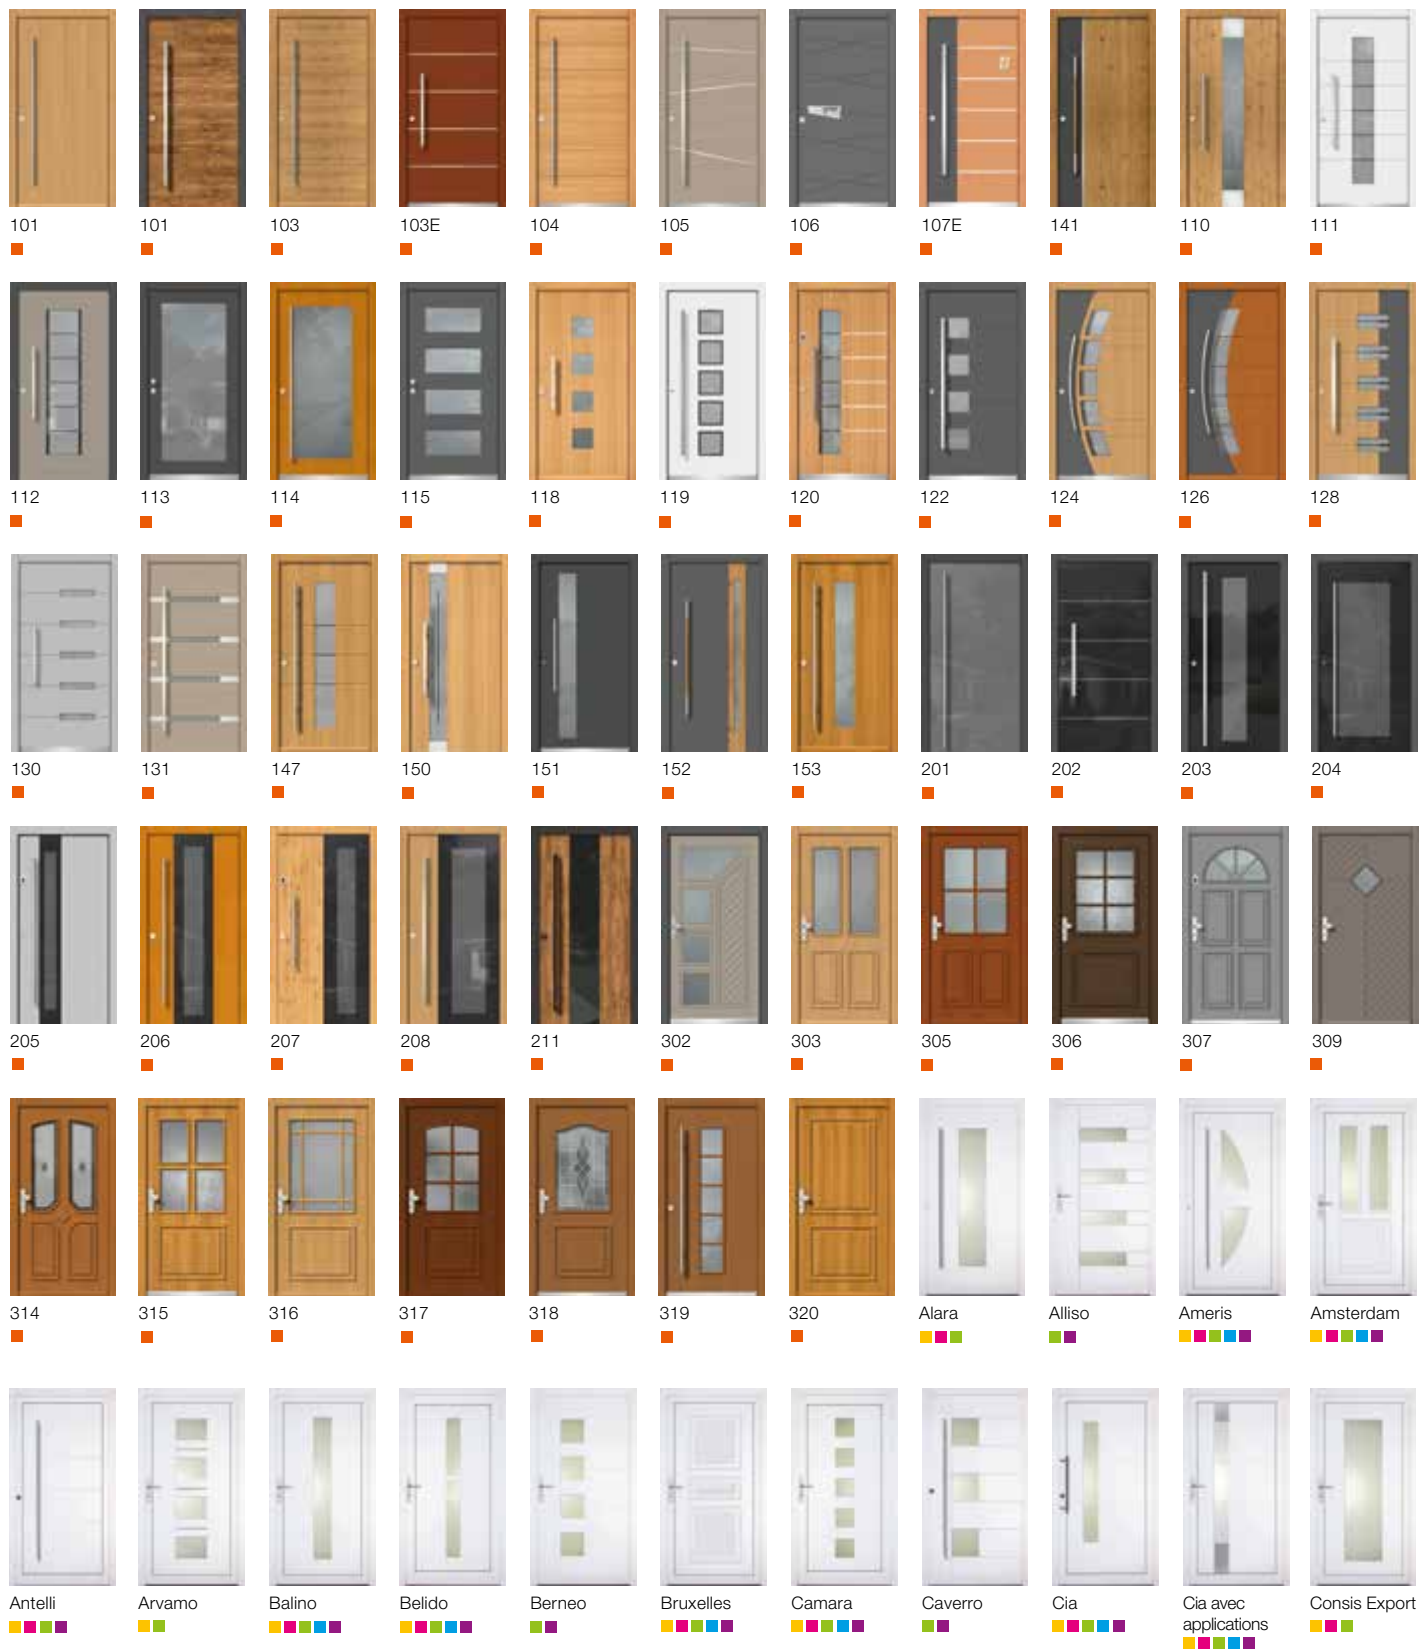

ZAR K – Standard
Rosace extérieure acier inoxydable mat F69

ZAK
Rosace extérieure avec cache-cylindre acier inoxydable mat F69

ZSK
Rosace extérieure angulaire acier inoxydable mat F69

ZEK
Rosace extérieure angulaire avec cache-cylindre acier inoxydable mat F69

Aperçu des modèles

■ Portes d'entrée en PVC Ego®Purline	■ Portes d'entrée en alu Ego®Aluline
■ Portes d'entrée en PVC/alu Ego®Colorline	■ Portes d'entrée en alu avec panneau recouvrant tout le vantail Ego®Aluline
■ Portes d'entrée en PVC/alu avec panneau recouvrant tout le vantail Ego®Energyline	■ Portes d'entrée en bois et bois/aluminium Ego®Selectline