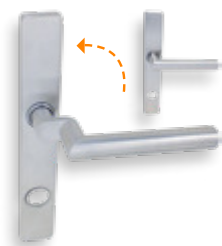

Uno

Versio 1S

Versio 2M

Zentro

Portes d'entrées en PVC, PVC/aluminium et aluminium.

Garnitures

Acier inoxydable

Poignée standard
avec plaque ES1
Standard actionné par poignée
RZ 5706 / PZ 5716

Poignée 5058 extérieure, 5171 intérieure
avec plaque angulaire ES1
RZ 5830 / PZ 5840

Poignée 2058 extérieure et intérieure
avec plaque ES1
RZ 5717 / PZ 5747

Garniture à levier
avec bouton ES1
RZ 5704 / PZ 5714