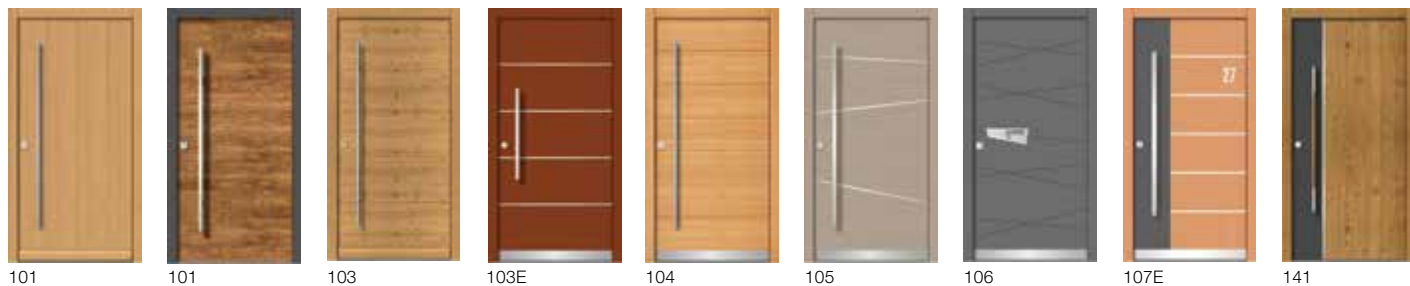

Liberté de conception multipliée par trois.

Aperçu des modèles

Polyvalente et créative.

Ego® Selectline – Design

Panneaux de porte plane