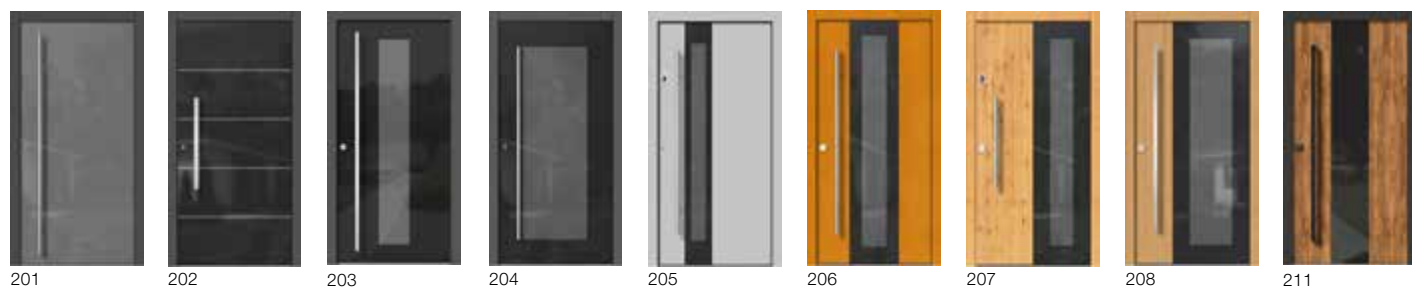

Aperçu des modèles

Polyvalente et créative.

Ego® Selectline – Design

Panneaux de porte plane

Panneaux de porte avec découpe vitrée

Tout sauf commune.

Ego®Selectline – Exclusive

Panneaux de porte avec verre à bords décalés

La beauté intemporelle.

Ego®Selectline – Classic

Panneaux de porte avec profils attachés ou parées

Configurez vous-même la porte de vos rêves sur
www.egokiefer.ch/configurateurportes

Les portes d'entrée en bois et bois/aluminium.