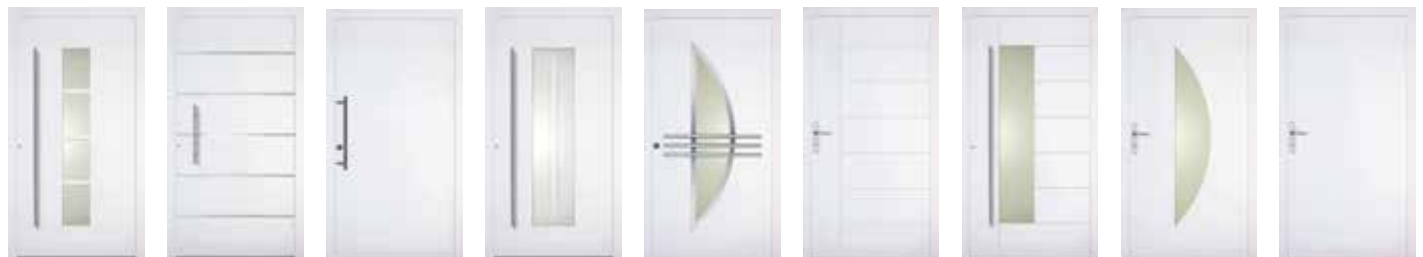

Cia Consis Export Dalmo Delion Delmaro Dicoma Emon Index Intelio