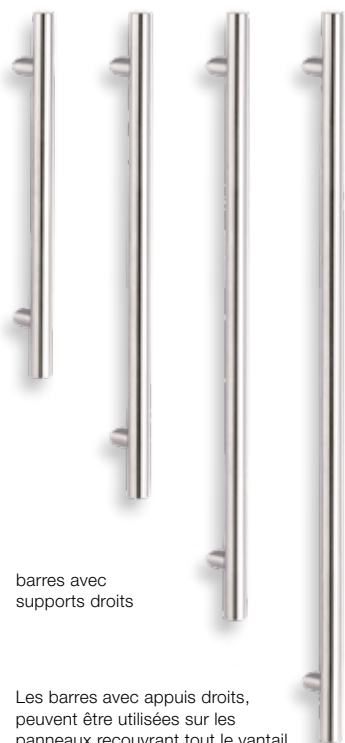

barres avec supports droits

Les barres avec appuis droits, peuvent être utilisées sur les panneaux recouvrant tout le vantail sauf sur les modèles intitulés "Type ... suivi d'un chiffre" (par ex. type 101, etc.) et sur le profilé du vantail.

940 mm RZ 5728 PZ 5738

1480 mm RZ 5731 PZ 5733

RZ 5725
PZ 5726

Garnitures avec rosaces

pour Ego®Purline, Ego®Colorline et Ego®Energyline

Garnitures avec rosaces

pour Ego®Aluline