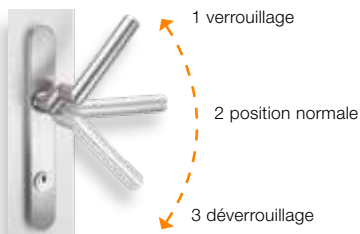

Garniture à levier
coudée
RZ 5708 / PZ 5718

Rosaces en acier inoxydable

pour Ego®Purline, Ego®Colorline et Ego®Energyline

Poignée Goll Fortis (pas pour Ego®Aluline)
avec rosaces, ressort de rappel de poignée intégré
extérieur avec protection de pouce, intérieur de
forme angulaire
RZ 5705 / PZ 5715

Verrouillage actionné par la poignée

Verrouillage par la poignée
Ces garnitures sont livrées en version standard avec le verrouillage multipoint par la poignée. Sur demande, les garnitures peuvent également être combinées avec des serrures actionnées par la clé. Verrouillage uniquement possible avec la clé, en standard pour les portes d'entrée en aluminium.